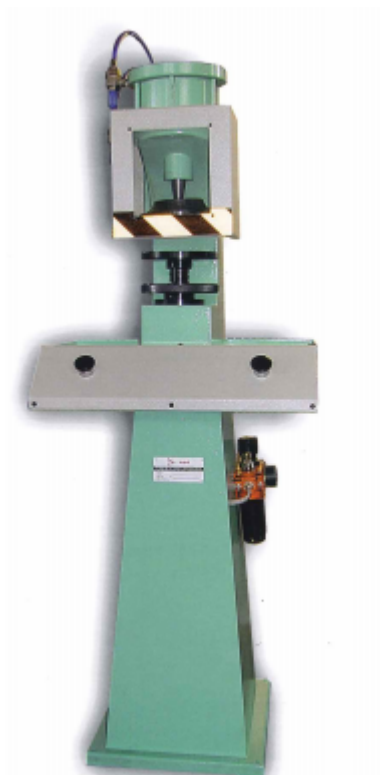

SPECIFICHE TECNICHE/ TECHNICAL DATA	
Peso netto/ Net weight	kg 85
Dimensioni/ Size	mm 600 x 550 x 1550 h

GL1

Pressatacchi pneumatica

Pneumatic heel press machine

GL1: pressatacchi pneumatica

CARATTERISTICHE FUNZIONALI

Questa macchina è stata costruita appositamente per la pressatura dei tacchi sulle soles prefresate dopo l'incollatura, assicurandone la perfetta adesione.

Per la sua semplicità e robustezza, non comporta problemi d'uso e manutenzione.

GL1: pneumatic heel press machine

FUNCTIONAL DESCRIPTION

This type of machine has been designed to press heels on soles previously milled, after gluing, thus ensuring perfect adhesion.

Simplicity and sturdiness virtually eliminate maintenance.